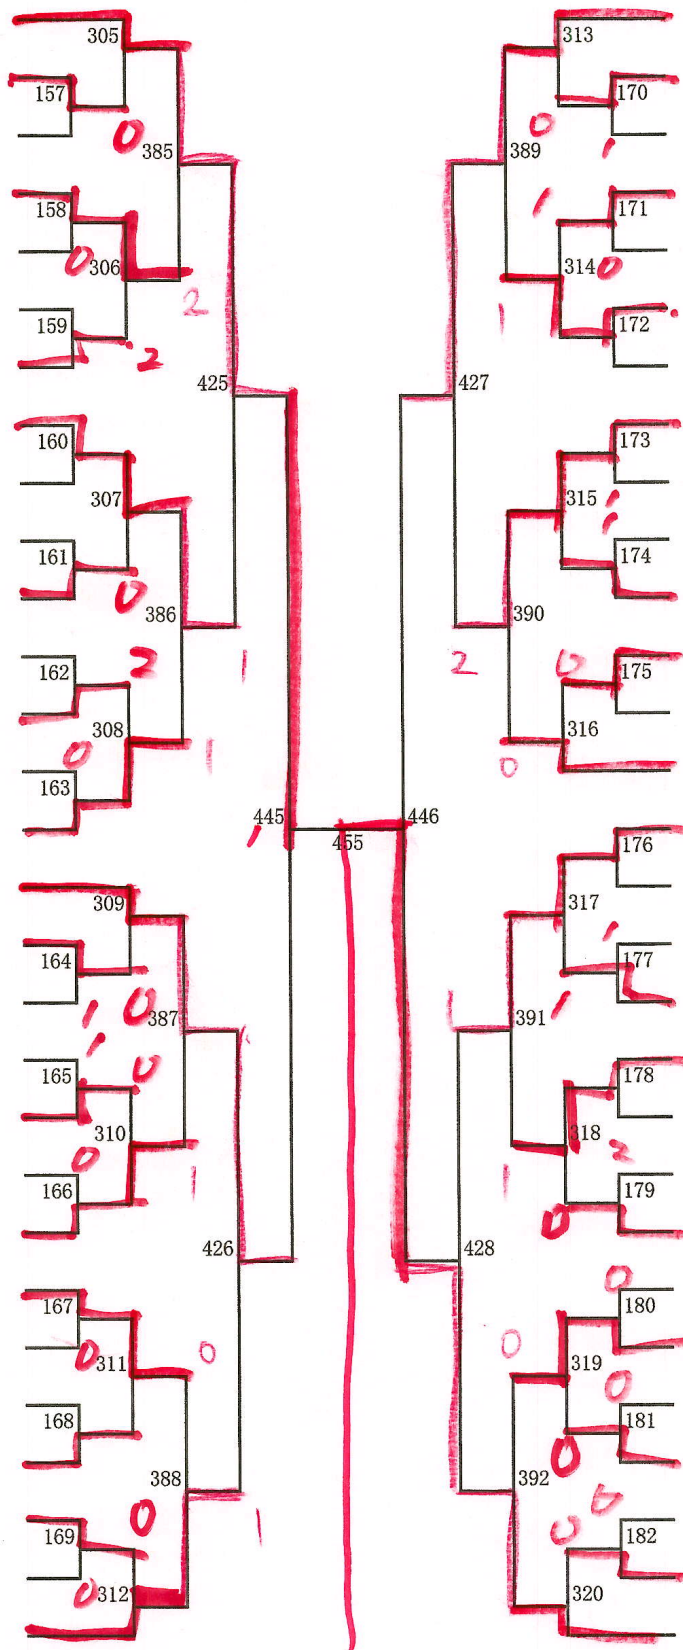

中学男子(7)

- 349 志賀・沖 星置
- 350 大野(良太)・~~森~~ 北白石
- ~~351 OP・金丸 陵北~~
- 352 高橋・緒方 羊丘
- 353 鈴木(久)・金濱 新陵
- 354 荒関・須田 信濃
- 355 帯川・三島 東月寒
- 356 金子・笹出 栄
- 357 森・尾崎 中の島
- 358 門脇・中松 澄川
- 359 五十嵐・清川 米里
- 360 三上・川島 宮の森
- 361 中村・後藤 手稲
- 362 矢吹・泉 西野
- 363 工藤・清水 月寒
- 364 角谷・古川 平岸
- 365 栗山・太田 福井野
- 366 工藤・廣瀬 札苗北
- 367 勝見・山崎 白石
- 368 青山・中西 平岡中央
- 369 村上・橋本 向陵
- 370 岡野・佐藤 東白石
- 371 久保・星野 あいの里東
- 372 上島・今井 日章
- 373 高橋・田口 太平
- 374 山岸・武田 厚別北
- 375 今野・河合 平岡緑
- 376 玉木・松本悠 厚別南
- 377 阿部・本間 東栄

- 和田(航)・田澤 稲陵 378
- 小杉・南 伏見 379
- 高山・OP 屯田北 380
- 野田・小島 羊丘 381
- 森河・伊藤 札苗 382
- 信岡・廣瀬 手稲西 383
- 加藤・加我 札苗北 384
- 石川・村田 琴似 385
- 西村・仙頭 藤野 386
- 福光・興膳 手稲 387
- 盛藤・森谷 真栄 388
- 増田・山崎 前田 389
- ~~中川・田中 あいの里東 390~~
- 半崎・堀井 八条 391
- 橋本・白取 羊丘 392
- 山田・大屋 屯田中央 393
- 伊藤・加藤 太平 394
- 本谷・杉本(颯) 手稲西 395
- 岩佐・丸山 新陵 396
- 渡部・阪本 屯田北 397
- 大西・中島 平岡中央 398
- 俵谷・瀧田 もみじ台 399
- 鈴木大・宮腰 北野台 400
- 山下・加賀 厚別南 401
- 笈田・竹内 柏丘 402
- 奥井・山崎 澄川 403
- 中井・有野 宮の森 404
- 福井・高梨 稲積 405
- 中村・本木 西野 406