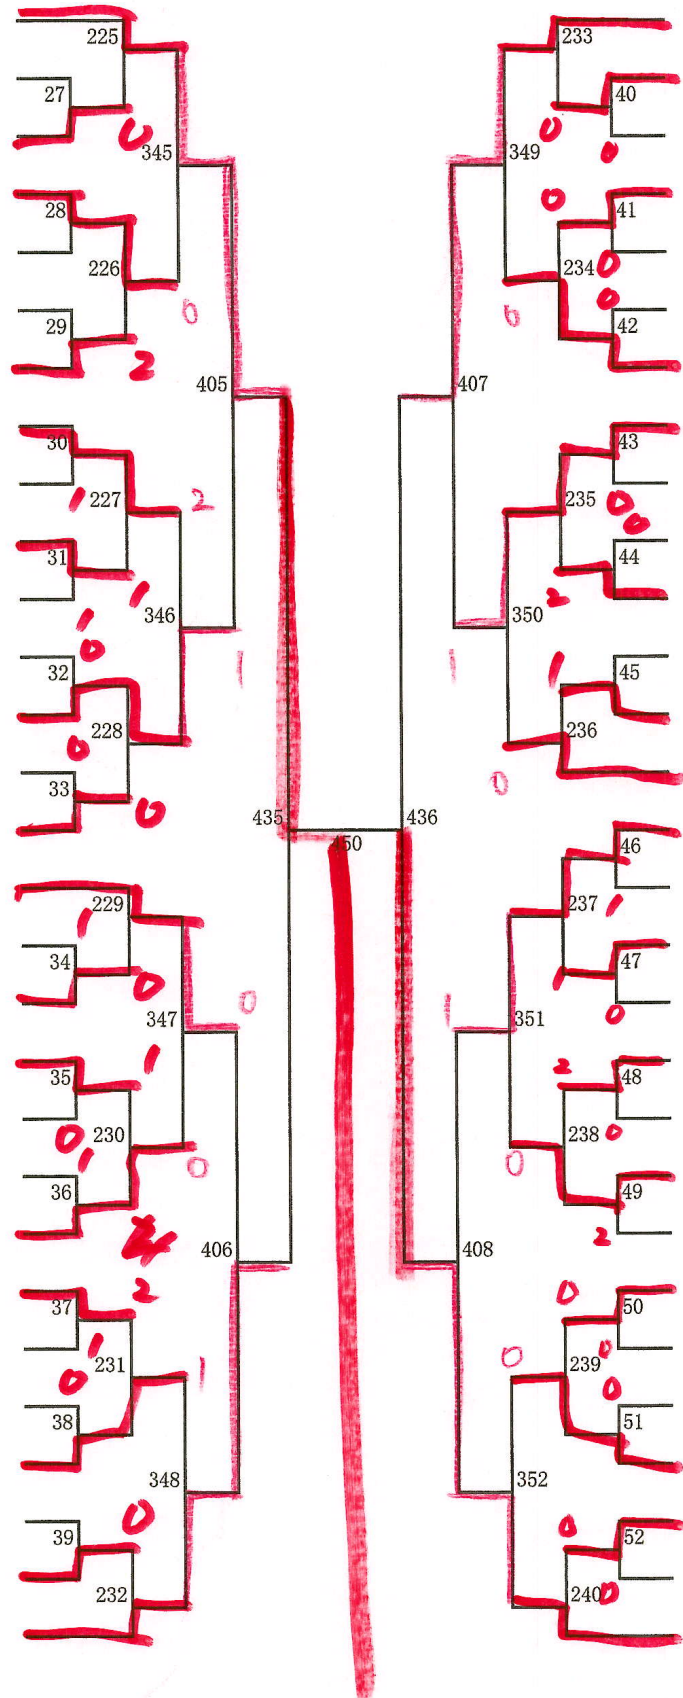

中学男子(2)

- 59 佐久間・岡本 琴似
- 60 島津・OP 日章
- 61 小松・福原 羊丘
- 62 中山・金平 澄川
- 63 中山・佐竹 栄
- 64 奈良・藤田 平岸
- 65 三村・那須 藤野
- 66 村山・森谷 あいの里東
- 67 萩生田・宇津野 信濃
- 68 長谷川・小倉 中の島
- 69 竹村・加我 屯田北
- 70 竹山・高橋 向陵
- 71 佐々木・渡邊 八条
- 72 上原(聖)・石川 手稲西
- 73 浅野・大澤 福井野
- 74 三宮・澤里 札苗北
- 75 舟山・柴森 宮の森
- 76 中田・佐伯 厚別北
- 77 四戸・安田 札苗
- 78 黄倉・水野 白石
- 79 小林・川口 東栄
- 80 加賀谷・黒澤 星置
- 81 澤田・草刈 稲積
- 82 寺井・関 北野台
- 83 中原(勘)・高柳 柏丘
- 84 野原・石黒 篠路西
- 85 工藤・OP 東月寒
- 86 安藤・川上 手稲
- 87 小林・山形 米里

- 江越・田上 東栄 88
- 三好・石井 札苗北 89
- 伊藤・OP 太平 90
- 高木・荒 新陵 91
- 瀧ヶ平・橋本 栄 92
- 平元・佐藤(咲) 屯田北 93
- 永田・山木 手稲 94
- 半谷・追出町 栄町 95
- 小木・井野 陵北 96
- 石澤・種市 伏見 97
- 永田・齋藤 真栄 98
- 星野・寺田 東月寒 99
- 中原(蔵)・島山 柏丘 100
- 和田(育)・佐々木 稲陵 101
- 國定・卜部 平岡中央 102
- 鈴木・OP 上野幌 103
- 本間・櫛引 太平 104
- 小牟田・野田 向陵 105
- 若狭・長谷川 あいの里東 106
- 田口・西道口 宮の森 107
- 滝澤・柴崎 光陽 108
- 渡辺・高橋 稲積 109
- 武田・成田 藻岩 110
- 中川・松谷 八条 111
- 袴田・岡田 平岡緑 112
- 内田・嶋村 月寒 113
- 小山・荒井 西野 114
- 古賀・笹木 東白石 115
- 小池・和田 羊丘 116