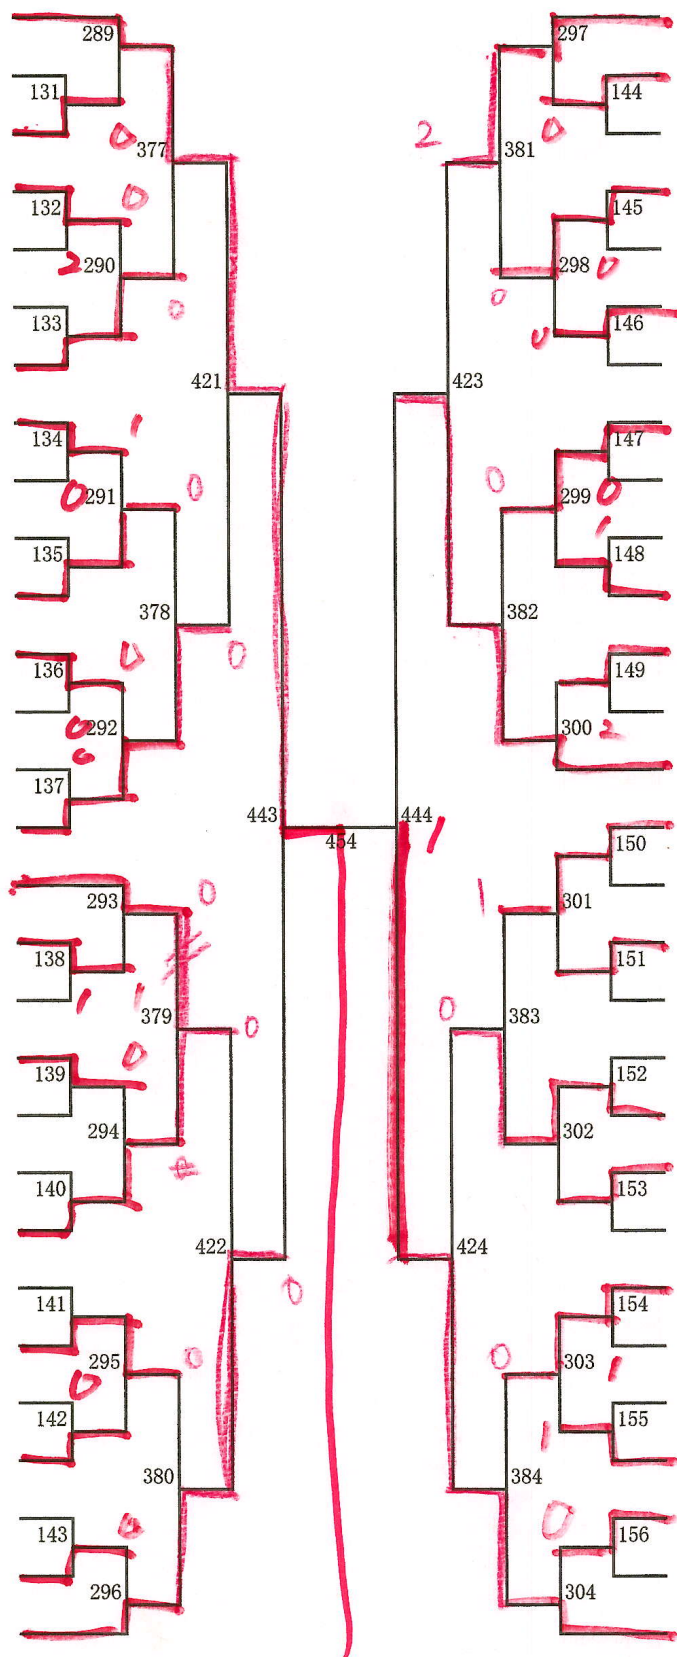

中学男子(6)

- 291 伊藤・後藤 米里
- ~~292 佐々木・OP 稲陵~~
- 293 鍋嶋・田鴈 北野台
- 294 渡辺・安田 星置
- 295 成田(心)・松重 東月寒
- 296 山本・伊藤 新陵
- 297 山口・平内 屯田中央
- 298 竹林・高橋 前田
- 299 水戸・井上 北白石
- 300 三浦・板井 琴似
- 301 鈴木・藤田 あいの里東
- 302 宮崎・福士 石山
- 303 高橋・池田 東白石
- 304 堀田・浅尾 向陵
- 305 森(仁)・前山 藤野
- 306 高野・覺田 札苗
- 307 阿部・杉本 手稲
- 308 丸山・三浦 東栄
- 309 栗野・仲山 羊丘
- 310 梅基・山崎 太平
- 311 渡部・倉知 厚別北
- 312 大道・荒竹 札苗北
- 313 野々村・長尾 中の島
- 314 宮島・本間 伏見
- 315 高橋・菊池 信濃
- 316 米田・東園 屯田北
- 317 小松・OP 柏丘
- 318 敬禮・大沼 上野幌
- 319 佐藤・阿部 屯田中央

- 榎山・酒井 羊丘 320
- 石川・森 澄川 321
- 初野・森 宮の森 322
- 藤野・藤田 東栄 323
- 澤田・田島 柏丘 324
- 柳本・平泉 星置 325
- ~~鈴木・後藤 もみじ台 326~~
- 上村・榎山 信濃 327
- 近藤・OP 向陵 328
- 大木・工藤 日章 329
- 片岡・庭山 太平 330
- 中澤・佐藤(楓) 白石 331
- 小寺・鈴木 平岡中央 332
- 北原・本間 栄 333
- 白井・山崎 北都 334
- bye 335
- 今井・長谷川 厚別南 336
- 谷内・名取 札苗北 337
- 溝口・長田 月寒 338
- 梶田・北野 陵北 339
- 蒔田・中山 八条 340
- 山内・宮本 真栄 341
- 森・大川 西野 342
- 山本 ~~越智~~ 稲積 343
- 梅田・岡本 平岡緑 344
- 石田・菅野 手稲 345
- 岩倉・工藤 あいの里東 346
- ~~堀田・OP 藻岩 347~~
- 木内・古川 札幌 348