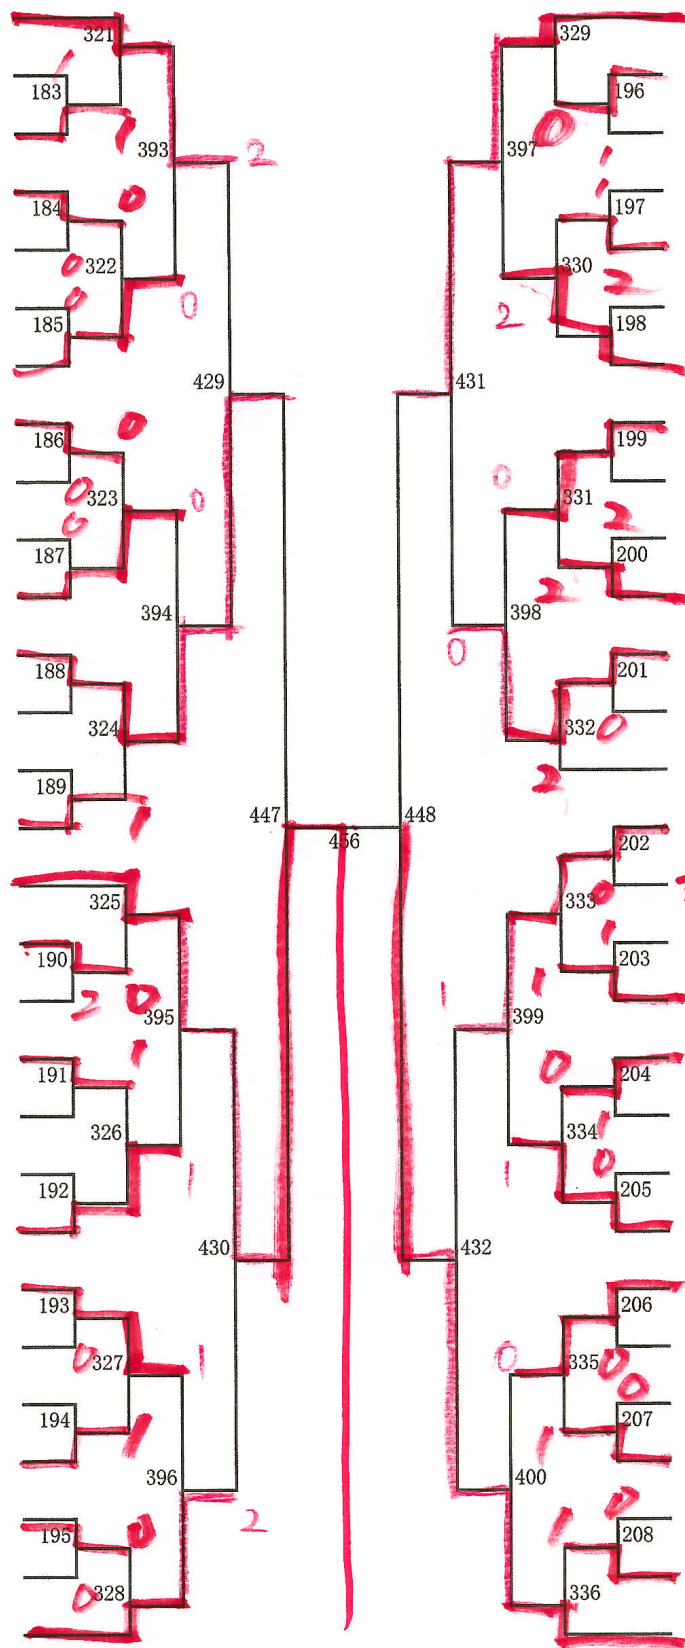

中学男子(8)

- 407 田中・太田 栄町
- 408 酒向・松田 星置
- 409 船越・古山田 琴似
- 410 金石・三浦 柏丘
- 411 櫻井・工藤 厚別南
- 412 菊地・村上 厚別北
- 413 小笠原・橋本 太平
- 414 道下・角家 宮の森
- 415 戸澤・竹田 石山
- 416 大和・田中 日章
- 417 溝上・五十嵐 向陵
- 418 南・井上 中の島
- 419 東出・大宮 陵北
- ~~420 酒井・OP 屯田中央~~
- 421 三浦・榮田 藻岩
- 422 折館・多田 稲積
- 423 津幡・山田 屯田北
- 424 今野・前田 八条
- 425 堀・阿部 東白石
- 426 山田・阿部 真栄
- 427 大川・寺本 北野台
- 428 近藤・大杉 手稲
- 429 佐藤・中原 信濃
- 430 計良・河村 西野
- 431 甲斐・川島 東栄
- 432 村本・多田 羊丘
- 433 滝吉・吉野 月寒
- 434 野田・古田 あいの里東
- 435 真鍋・森(政) 藤野

- 大和・田村 札苗北 436
- 齋藤・村上 手稲 437
- 大谷・鹿島 八条 438
- 網谷・前田 北白石 439
- 永井・八田 西野 440
- 上原・杉本(優) 手稲西 441
- 山内・中原 篠路西 442
- 一戸・吉村 白石 443
- 村端・島原 新陵 444
- 岩田・浦木 稲陵 445
- 佐藤・岩淵 あいの里東 446
- 跡部・吉田 栄 447
- 石澤・石橋 太平 448
- 米内・中出 澄川 449
- 市橋・妹尾 上野幌 450
- 武蔵栗田 手稲西 451
- 佐藤・井内 稲積 452
- 佐々木・曾我 福井野 453
- 大川・加賀谷 厚別北 454
- 川浦・椿 光陽 455
- 西中・山下 琴似 456
- 荒谷・藤沢 伏見 457
- 亀山・浜田 米里 458
- 大榎・ブレナン 東月寒 459
- 齋藤(佑)・中川 屯田北 460
- 堀岡・仁木 札苗北 461
- 中川・嶋田 月寒 462
- 持田・植木 向陵 463
- 畑中・沼田 平岡中央 464