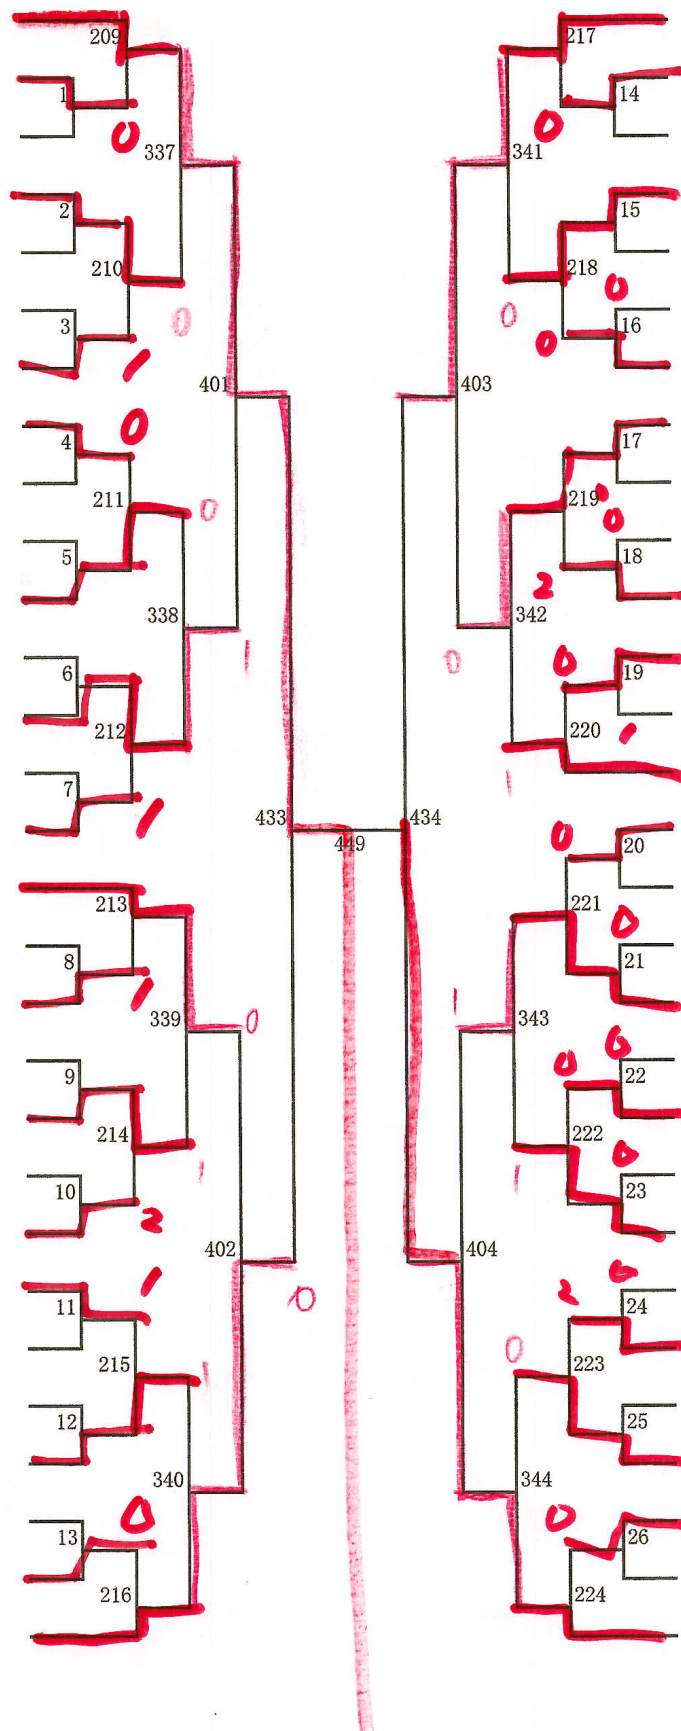

中学男子(1)

- 1 松浦・横山 東白石
- 2 桑原・尾谷 白石
- 3 戸田・佐藤 太平
- 4 上村・甲斐 札幌
- 5 赤泊・松本 中の島
- 6 牧野・小野塚 厚別北
- 7 長井・熊谷 札苗北
- 8 松田・西田 東月寒
- 9 臼谷・長南 光陽
- 10 大澤・金澤 星置
- 11 ディーン・島 伏見
- 12 堀尾・OP 篠路西
- 13 肴倉・加藤 栄
- 14 明内・OP 羊丘
- 15 柴田・伯谷 陵北
- 16 須藤・橋本 信濃
- 17 堀部・福川 稲陵
- 18 石田・長谷 屯田北
- 19 高谷・小山 手稲
- 20 黒田・森浦 八条
- 21 加藤・永尾 米里
- 22 鈴木・柏崎 藤野
- 23 多喜・小倉 上野幌
- 24 杉山・長島 石山
- 25 田口・宇佐見 日章
- 26 矢原・工藤 琴似
- 27 佐々木・内山 北都
- 28 玉木・伊藤 稲積
- 29 齋藤・西倉 厚別南

- 30 武部・伊達 もみじ台
- 31 藤澤・道下 東栄
- 32 高田・鶴田 星置
- 33 田村・齋藤 羊丘
- 34 並木・安藤 柏丘
- 35 西村・今井 太平
- 36 杉本・清水 月寒
- 37 波岡・館坂 屯田中央
- 38 中村・鈴木(颯) 新陵
- 39 小川・浅井 厚別北
- 40 西股・中根 北白石
- 41 大村・弦木 手稲
- 42 清水・岡田 向陵
- 43 藤島・早瀬 澄川
- 44 福田・岩出 前田
- 45 op・大島 真栄
- 46 細川・増田 札苗北
- 47 金子・大坪 北野台
- 48 皆川・中田 中の島
- 49 宮崎・白山 平岡緑
- 50 富田・寺澤 あいの里東
- 51 金澤・神田 厚別南
- 52 佐藤誠・落合 宮の森
- 53 石田・荒木 光陽
- 54 吉澤・藤井 平岡中央
- 55 石山・伊藤 屯田中央
- 56 高山・梅田 琴似
- 57 村田・菊地 伏見
- 58 多谷・高橋 西野