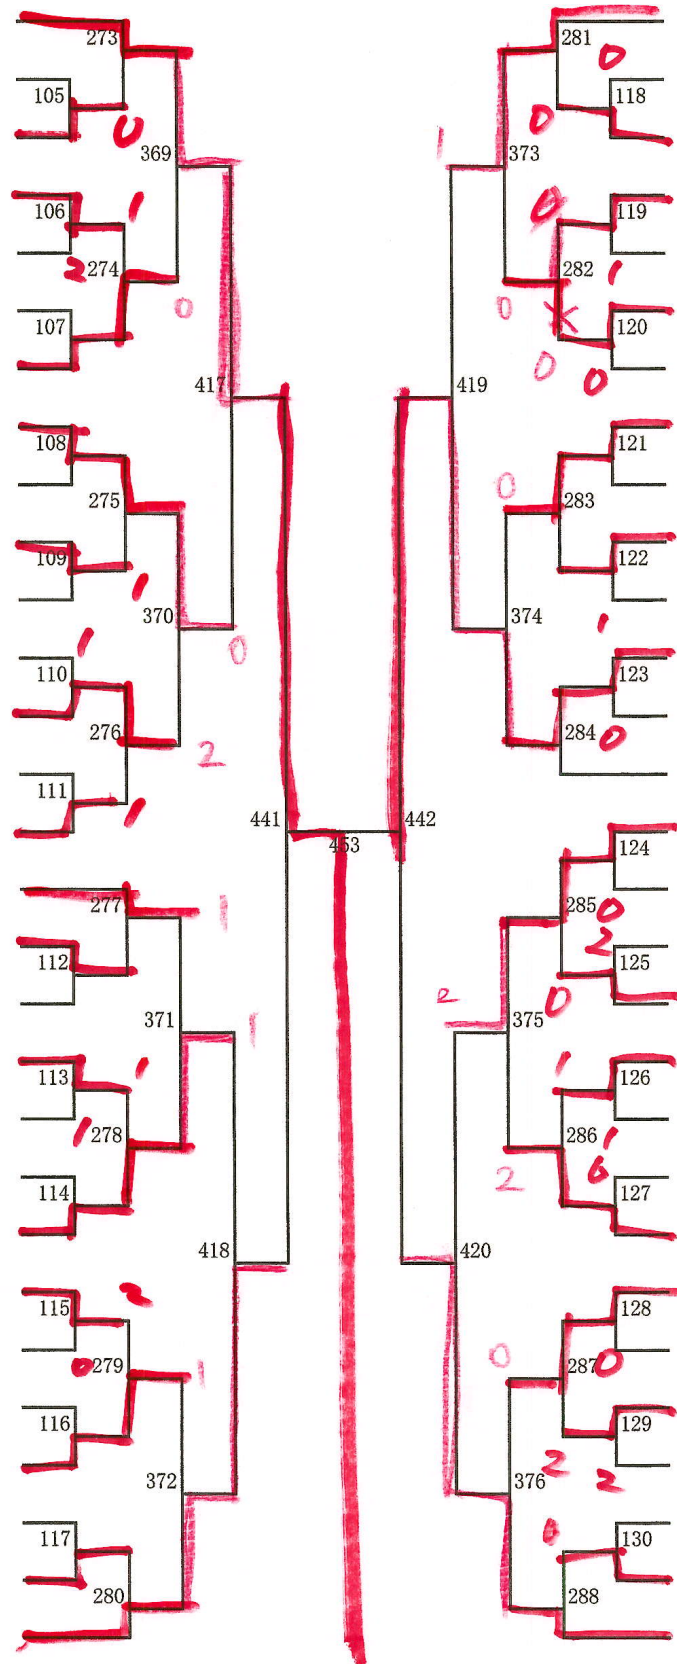

中学男子 (5)

- 233 太田・尾崎 あいの里東
- 234 杉原・OP 米里
- 235 柘植・横山 屯田北
- 236 岡本・工藤 手稲
- 237 大浅・横濱 中の島
- 238 大西・梶 西野
- 239 畠山・吉野 澄川
- 240 松雪・桑原 平岡緑
- 241 小林・OP 石山
- 242 河井・アッシュ 陵北
- 243 後藤・佐藤 藻岩
- 244 吉田(優)・川村 八条
- 245 渡邊・江良 平岡中央
- 246 高井・佐々木 札苗
- 247 吉田・佐藤 北白石
- 248 藤門・吉川 日章
- 249 佐藤・丸山 稲積
- 250 尾垣・鈴木 光陽
- 251 市田・渡邊 藤野
- 252 尾形・渡邊 月寒
- 253 柴・佐藤(善) 白石
- 254 渡部・林 東栄
- 255 鐘下・豊年 厚別北
- 256 戸井・柏倉 向陵
- 257 佐川・中村 篠路西
- 258 原田・増田 札苗北
- ~~259 OP・村井 前田~~
- 260 水沼・野田 厚別南
- 261 古見・後藤 宮の森

- 佐藤・塚辺 柏丘 262
- 和田・成瀬 中の島 263
- 菊池・坂井 光陽 264
- 田中・山上 東月寒 265
- 浅井・松本 信濃 266
- 鈴木・村上 福井野 267
- 嘉指・中島 星置 268
- 高橋・光山 北野台 269
- 滝花・鈴木 稲積 270
- 高田・真部 西野 271
- 瀧川・溝 藤野 272
- 芝田・松尾 栄 273
- 山本・菊地 稲陵 274
- 中野渡・前田 手稲 275
- 藤谷・福本 東白石 276
- 阿部・来田 光陽 277
- 川村・角谷 平岸 278
- 桜井・大石 太平 279
- 小林(敏)・杉原 八条 280
- 内田・塩田 厚別南 281
- 小柳・敦賀 伏見 282
- 佐藤(幹)・小林 新陵 283
- 安藤・岩上 羊丘 284
- 岡田・齊藤(瑞) 屯田北 285
- 梨本・平間 米里 286
- 豊間根・梶野 上野幌 287
- 石岡・坂本 真栄 288
- 西田・斉藤 札苗北 289
- 飯田・中森 琴似 290

+