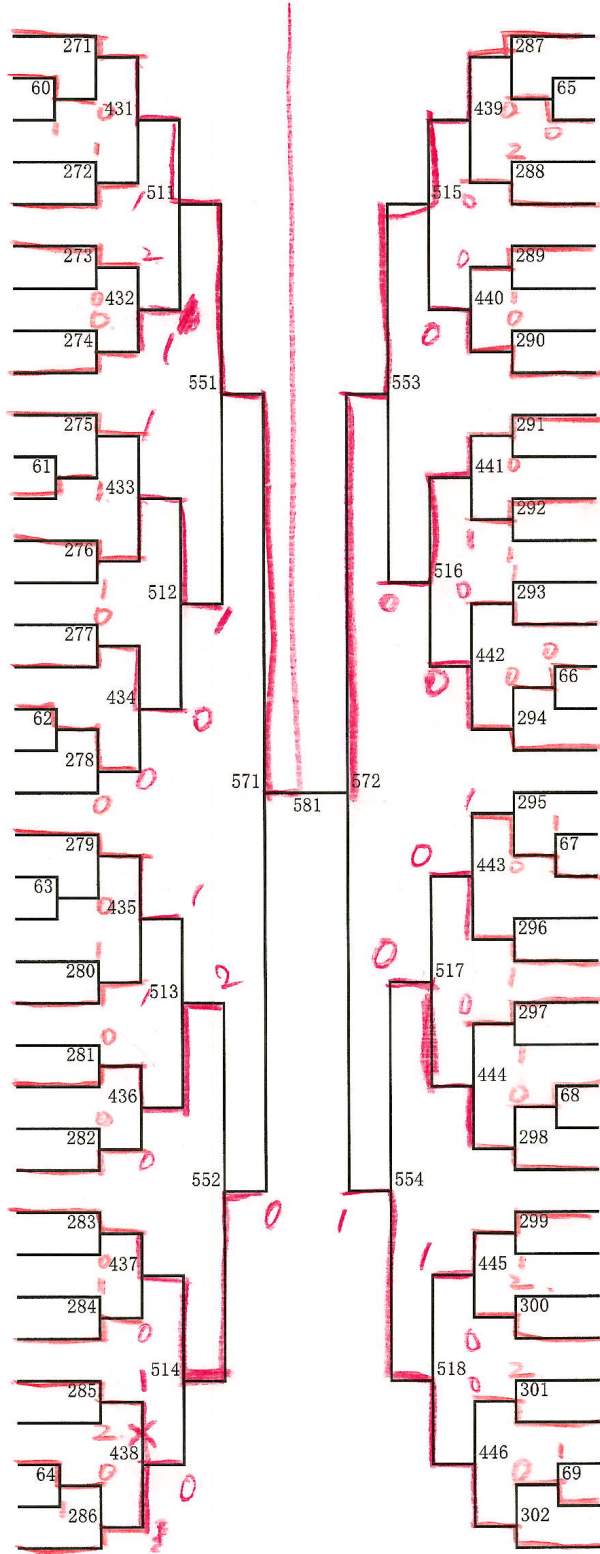

中学女子(7)

444. 鈴木、読 / 札幌

- 444 鈴木・競 札幌
- 445 齋藤・小島 陵北
- 446 亀山・OP 屯田北
- 447 石川・窪田 中の島
- 448 長船(蓮)・田上 藤野
- 449 古田嶋・岩崎 札苗北
- 450 竹花・加賀谷 西野
- 451 土岐・石崎 北都
- 452 下田・平間 稲陵
- 453 尾田・清水 厚別北
- 454 bye
- 455 白石・水野 真栄
- 456 若林・木村 新陵
- 457 菊池・石川 あいの里東
- 458 野村・安藤 琴似
- 459 工藤・山口 栄
- 460 大友・佐藤(里) 宮の森
- 461 bye
- 462 村木・田内 平岸
- 463 北本・柿崎 星置
- 464 斎藤・中野 札苗北
- 465 ~~秋葉・澤村~~ 西野
- 466 井上・大黒 上野幌
- 467 寺崎・辻 北白石
- 468 山本(愛)・本間 太平
- 469 佐々木・大友 月寒
- 470 中野・有見 澄川
- 471 佐藤(楓)・佐藤(虹) 手稲
- 472 小笠原・長谷部 平岡中央
- 473 日裏・宮上 柏丘
- 474 ~~辻(和)・辻(尚)~~ 平岡中央
- 475 野中・相川 八軒東
- 476 内海・二瓶 屯田中央
- 477 吉崎・藤田 東栄
- 478 細谷・鎌田 東月寒
- 479 OP・伊賀 東白石
- 480 前多・中澤 向陵

- 大友・住谷 平岡緑 481
- 井上・OP 中の島 482
- 佐々木・山本 八軒東 483
- 青山・岡田 啓明 484
- 板橋・高田 あいの里東 485
- 今野(花)・鈴木(く) 札苗北 486
- 大倉・米内山 米里 487
- 和泉・大沼 前田 488
- 松田・古関 西野 489
- 伊藤(は)・中井(心) 新琴似 490
- 高橋(美)・村田 西岡北 491
- 山口・諸永 厚別南 492
- 高城・青木 澄川 493
- 長谷部・柳川 稲積 494
- 上杉・山端 太平 495
- 田村・逢見 福井野 496
- 毛利・横澤 月寒 497
- 久保・瀬戸 琴似 498
- 藁谷・加藤 北栄 499
- 梅津・長内 あいの里東 500
- 遠藤・櫻田 八条 501
- 野々村・鈴木 OP 上野幌 502
- 高橋・今野 澄川 503
- 小林・石川 稲陵 504
- 西川・岩瀬 柏 505
- 佐藤・深井 屯田北 506
- bye 507
- 品川・林 宮の丘 508
- 大城・田村 月寒 509
- 守屋・天野 八軒 510
- 渡邊・稲垣 真栄 511
- 森下・大崎 厚別北 512
- 木村・源藤 平岸 513
- 岡田・眞田 北白石 514
- 小野・OP 光陽 515
- 葛間・植木 栄南 516
- 飯田・田中 手稲東 517