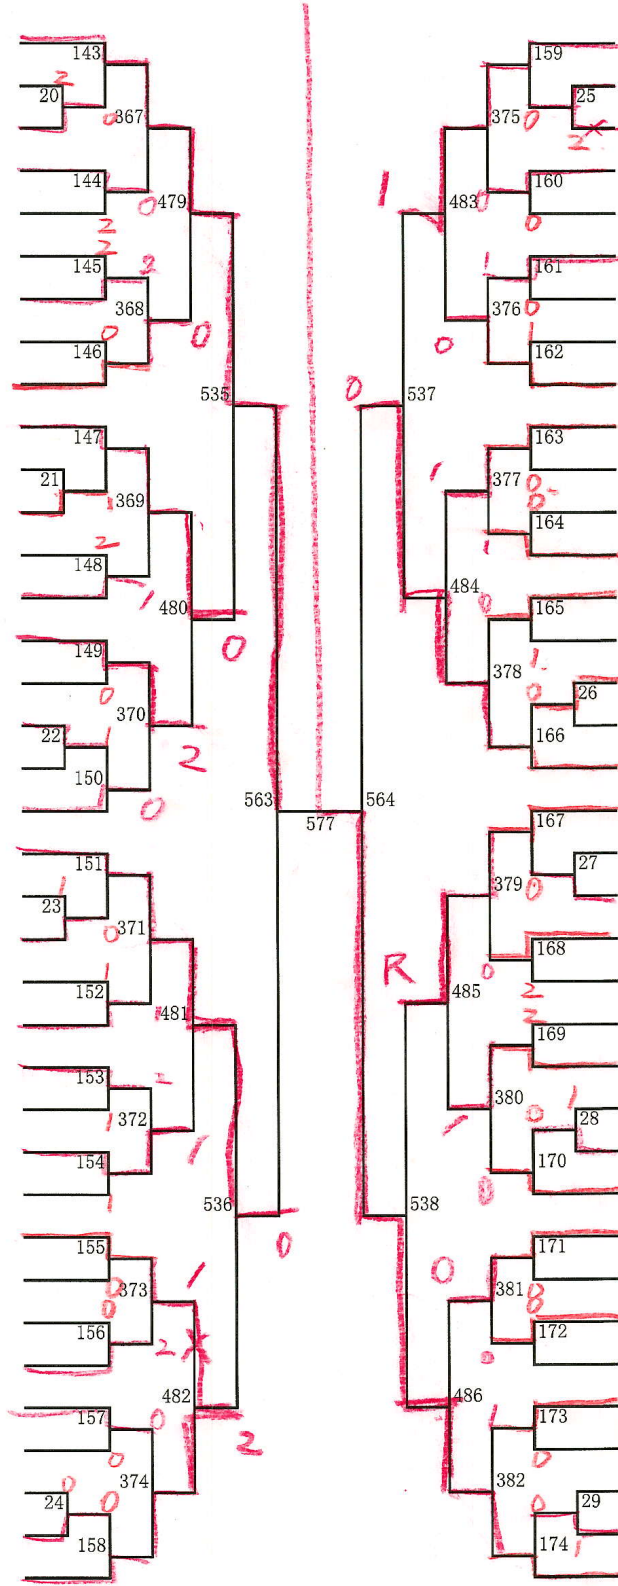

221. 山岸・境 / 柏丘

中学女子 (3)

- 148 工藤・上野 月寒
- 149 OP・石田 平岸
- 150 砂村・橋本 栄南
- 151 牛島・金子 手稲西
- 152 山本(麻)・駒井 太平
- 153 信田・山田 琴似
- 154 白樫・倉嶋 柏
- 155 野越・亀井 平岡中央
- 156 油村・西村 日章
- 157 花輪(希)・巻口 米里
- 158 bye
- 159 根塚・千葉 厚別南
- 160 佐藤(綾)・加藤 札苗北
- 161 工藤・山田 東栄
- 162 高橋・梅原 宮の丘
- 163 藤本・伊藤 屯田中央
- 164 中村・松山 新陵
- 165 bye
- 166 坂本・伊藤 澄川
- 167 武部・金野 栄
- 168 岡澤・石垣 真栄
- 169 荒木・廣島 西野
- 170 山本・小笠原 西岡北
- 171 土池・内藤 もみじ台
- 172 二川・佐橋 八軒東
- 173 戸梶・大西 稲積
- 174 増淵・塩崎 向陵
- 175 田仲(優)・田仲(凜) 藤野
- 176 平山・佐藤(め) 白石
- 177 谷岡・鈴木 啓明
- 178 中野(遥)・工藤 札幌
- 179 菅原・加藤 八条
- 180 花園・飯田 東月寒
- 181 嶋田・菊地 手稲東
- 182 土屋・西里 あいの里東
- 183 佐々木・近藤 厚別北
- 184 岡林・高橋 稲陵

- 末村・有田 西野 185
- 藤本・玉家 月寒 186
- 北澤・新田 北白石 187
- 竹本・金本 宮の森 188
- 東石・佐々木 前田 189
- 南部・小野 北栄 190
- 富樫・櫻井 琴似 191
- 西村・前田 八条 192
- 福岡・仲野 篠路西 193
- 今野(杏)・千葉 札苗北 194
- 長谷川・山田 屯田北 195
- 鶴間・鹿取 東白石 196
- 松本・森 八軒東 197
- 井上・大西 真栄 198
- 山内・太田 手稲 199
- 和田・神田 澄川 200
- bye 201
- 石田・本間 中の島 202
- 阿部・齋藤(莉) 平岡緑 203
- ~~坂本・吉田 平岸 204~~ bye
- 五十嵐・中堀 信濃 205
- 鳴海・品川 宮の丘 206
- 坂本・吉田 平岸 207
- 高田・渡邊 柏 208
- 山崎・多賀 東月寒 209
- 松浦・藤木 厚別北 210
- 竹中・成田 西岡北 211
- 金子・竹田 屯田中央 212
- 江端・玉木 稲積 213
- 嶋崎・吉田 陵北 214
- 伊藤(こ)・進藤 新琴似 215
- 佐藤(柚)・早川 太平 216
- 今川・松谷 栄 217
- 児玉・豊村 八軒 218
- 木下・小野寺 藻岩 219
- 小田・馬場 上野幌 220
- 山岸・境 柏丘 221