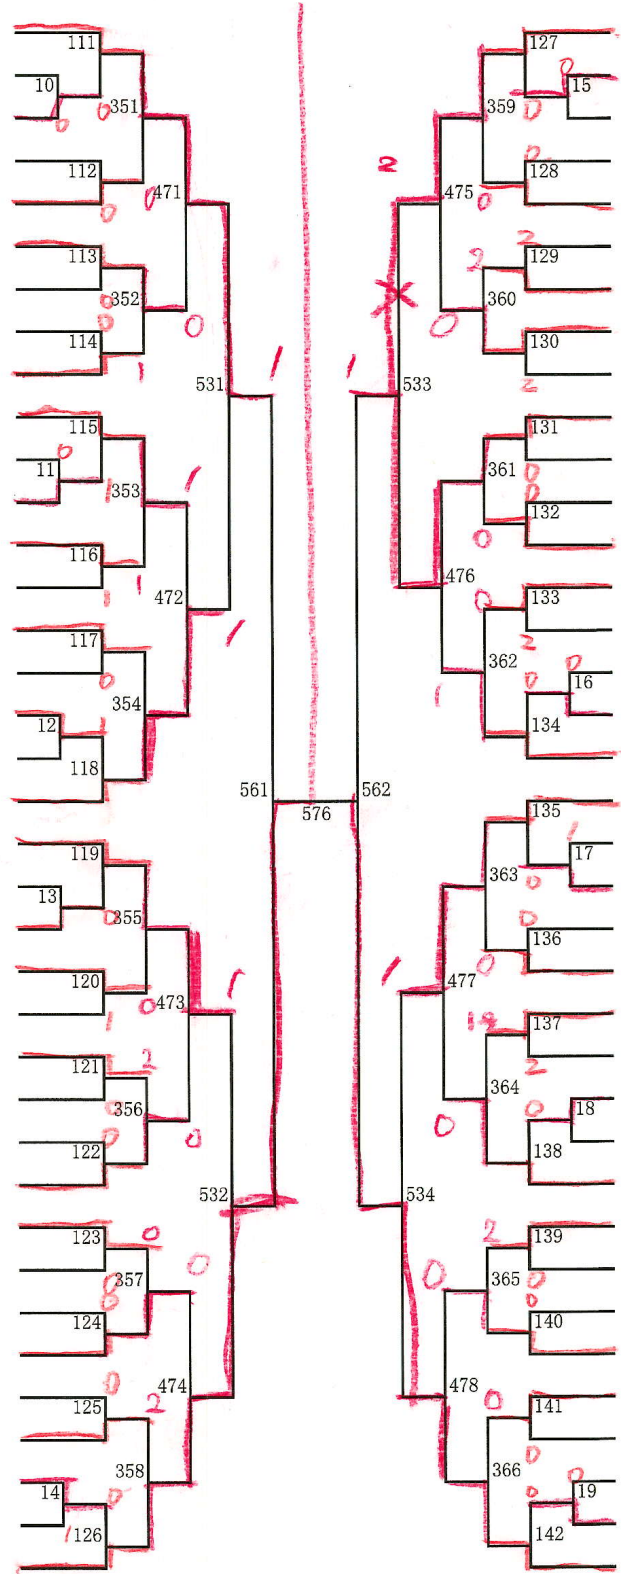

1. 伊丹・小林 / 栄中

中学女子 (1)

- 1 伊丹・小林 栄
- 2 佐々木・笹森 新琴似
- ~~3 佐々木・OP 藻岩~~
- 4 村重・崎野 月寒
- 5 高岡・森山 八軒
- 6 渡辺・渡部 手稲
- 7 長谷山・盛 あいの里東
- 8 千葉・太内 北白石
- ~~9 田中・土野 中の島~~
- 10 梶田・野村 陵北
- 11 bye
- 12 嶺岸・土田 八条
- 13 中野(陽)・高松 札幌
- 14 森岡・古谷 向陵
- 15 丹田・高橋 星置
- 16 谷口・中林 真栄
- 17 白井・濱野(里) 白石
- 18 bye
- 19 阿部・蛭沢 信濃
- 20 伊藤・箕浦 西野
- 21 加納・加藤 篠路西
- 22 相馬(楓)・OP 手稲西
- 23 西田・高野 平岡緑
- 24 佐々木・川原田 西岡北
- 25 田丸・武田 米里
- 26 前田・高木 八軒東
- 27 大江・平村 月寒
- 28 黒田・井上 栄南
- 29 遠山・長谷川 もみじ台
- 30 今井・木村 琴似
- 31 長谷川・橋本 屯田中央
- 32 杉本・三上 札苗北
- 33 石田・甲斐 平岸
- 34 古堅・加藤 啓明
- 35 梅田・松本 稻積
- 36 三澤・OP 澄川
- 37 山田・神野 厚別北

- 西岡・鈴木(凜) 札苗北 38
- 川崎・山崎 琴似 39
- 大江・OP 相良 手稲 40
- 武田(宇)・武田(仁) 向陵 41
- 赤山・田川 稻陵 42
- 本間・岡本 屯田北 43
- 中添・久保田 八軒東 44
- 樫野・澤田 平岡緑 45
- 高橋・辻 西岡北 46
- 丸山・藤原 東月寒 47
- 高田・川田 宮の森 48
- 眞田・丸山 澄川 49
- 島川・山田 前田 50
- 小林・渡辺 福井野 51
- 都築・豊間根 上野幌 52
- 長田・齋藤 あいの里東 53
- 伊藤・開 北栄 54
- 坂本・山本 東白石 55
- 山本(恭)・山田 太平 56
- 佐藤・渡部 西野 57
- 武部・仁田 栄 58
- 川崎・砂田 厚別北 59
- 廣崎・菅野 光陽 60
- 笹谷・高田 稻積 61
- 高山・西咲 平岡中央 62
- 中村・外崎 藤野 63
- 本間・澤口 東白石 64
- 長山・宇波 八条 65
- 中村・横井 栄南 66
- 山崎・渡場 宮の丘 67
- 松本・東出 柏 68
- 高橋・大町 手稲東 69
- 深瀬・田中 月寒 70
- 宮本・久米田 真栄 71
- ~~藤井・OP 柏丘 72~~
- 井上・石井 新陵 73

中学女子(2)

110. 山口・棚田(北栄)

- 74 荏司・中嶋 あいの里東
- 75 OP・大内 西岡北
- 76 角本・國分 宮の丘
- 77 齊藤・坂田 新陵
- 78 東海林・内藤 厚別北
- 79 西部・藤村 八軒東
- 80 境田・佐々木 東月寒
- 81 江越・熊谷 札幌
- 82 大友・小倉 白石
- 83 黒澤・本間 北野台
- 84 佐々木・高橋 月寒
- 85 小笠原・太田 手稲西
- 86 村上・堀 八条
- 87 白木・斉藤 北都
- 88 ~~板東・東田中~~ 西野
- 89 飛谷・福平 栄南
- 90 花井・山中 藤野
- 91 bye
- 92 小田・鈴木(二) 柏
- 93 長尾・守 澄川
- 94 bye
- 95 林・北野 札苗北
- 96 江良・佐藤 西野
- 97 左藤・坂本 真栄
- 98 野沢・鶴嶋 月寒
- 99 今村・高田 稲陵
- 100 森糸・岩本 上野幌
- 101 橋本・井上 篠路西
- 102 佐々木・板垣 福井野
- 103 石田・橋本 稲積
- 104 安井・東海林 啓明
- 105 安本・幅岸 新琴似
- 106 木村・今井 中の島
- 107 渡邊・成田 太平
- 108 東・近江 米里
- 109 本谷・OP 琴似
- 110 山口・棚田 北栄